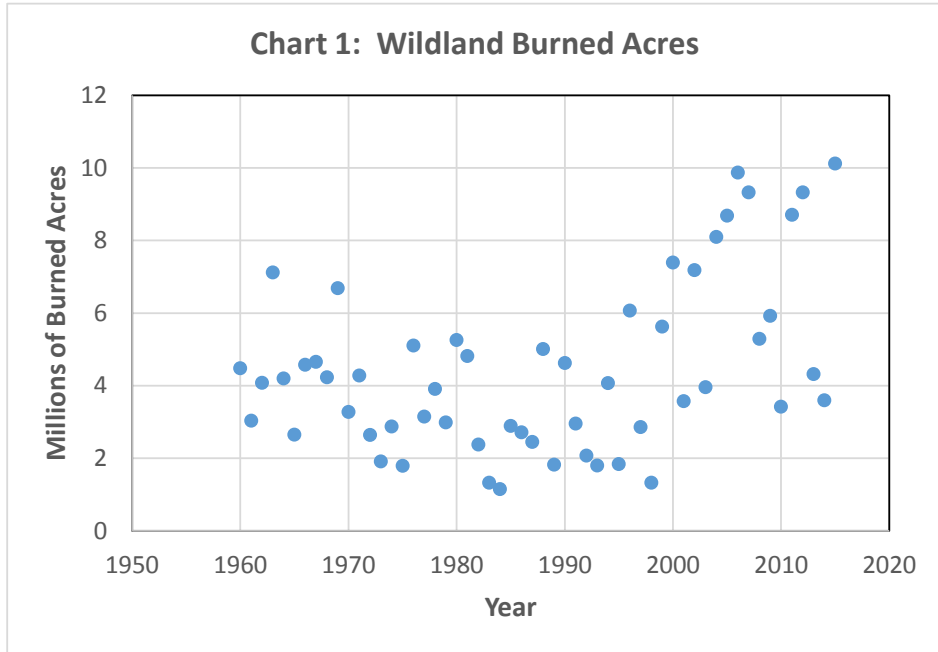

WILDLAND BURNED ACRES

06-27-16 new

Year	Millions of Acres
1960	4.48
1961	3.04
1962	4.08
1963	7.12
1964	4.20
1965	2.65
1966	4.57
1967	4.66
1968	4.23
1969	6.69
1970	3.28
1971	4.28
1972	2.64
1973	1.92
1974	2.88
1975	1.79
1976	5.11
1977	3.15
1978	3.91
1979	2.99
1980	5.26
1981	4.81
1982	2.38
1983	1.32
1984	1.15
1985	2.90
1986	2.72
1987	2.45
1988	5.01
1989	1.83
1990	4.62
1991	2.95
1992	2.07
1993	1.80
1994	4.07
1995	1.84
1996	6.07
1997	2.86
1998	1.33
1999	5.63
2000	7.39
2001	3.57
2002	7.18
2003	3.96
2004	8.10
2005	8.69
2006	9.87
2007	9.33
2008	5.29
2009	5.92
2010	3.42
2011	8.71
2012	9.33
2013	4.32
2014	3.60
2015	10.13